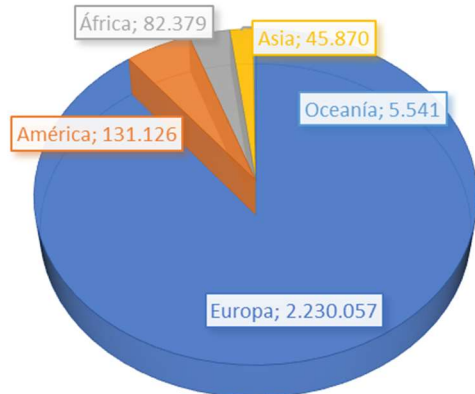

# ORIGEN DE VIAJEROS – PROVINCIA DE HUESCA

Datos elaborados a partir de la Estadística experimental del INE – Medición del turismo a partir de teléfonos móviles

TURISMO NACIONAL

Ranking viajeros CCAA - Destino Provincia de Huesca - 2024	
<b>Total</b>	<b>2.979.618</b>
Aragón	984.974
Cataluña	822.751
Comunidad de Madrid	336.478
País Vasco	273.168
Comunidad Valenciana	162.904
Comunidad Foral de Navarra	130.834
Andalucía	51.851
Castilla y León	50.417
Castilla La Mancha	41.302
La Rioja	31.108
Galicia	18.024
Región de Murcia	17.902
Cantabria	14.848
Principado de Asturias	13.416
Islas Baleares	12.507
Canarias	8.739
Extremadura	8.395

TURISMO INTERNACIONAL

PERNOCTACIONES EXTRANJEROS 2024 (2.495.144) - HUESCA

## Ranking viajeros CCAA - Destino Provincia de Huesca - dic24/ab25

<b>Total</b>	<b>1.303.526</b>
Aragón	380.960
Cataluña	302.793
Comunidad de Madrid	212.847
País Vasco	148.986
Comunidad Foral de Navarra	70.040
Comunidad Valenciana	66.972
Castilla y León	27.021
Castilla La Mancha	18.658
La Rioja	16.139
Andalucía	15.493
Galicia	9.729
Cantabria	7.981
Principado de Asturias	6.725
Islas Baleares	6.725
Región de Murcia	5.135
Canarias	4.528
Extremadura	2.794

### Ranking de países de Europa (con datos superiores a 2.000 turistas)

Turistas extranjeros - provincia de Huesca	2023	2024	Variación
Francia	230.664	221.296	-4,1%
Países Bajos	43.987	45.726	4,0%
Alemania	23.943	24.583	2,7%
Bélgica	18.016	18.495	2,7%
Reino Unido	13.365	14.218	6,4%
Suecia	10.832	13.895	28,3%
Italia	12.743	12.445	-2,3%
Portugal	10.065	11.146	10,7%
Austria	9.165	7.646	-16,6%
Rumanía	6.094	6.643	9,0%
Polonia	9.122	6.586	-27,8%
Dinamarca	4.766	5.114	7,3%
Suiza	5.009	5.089	1,6%
Irlanda	3.803	4.042	6,3%
Luxemburgo	3.360	3.835	14,1%
Lituania	2.390	3.172	32,7%
Andorra	3.031	3.133	3,4%
Republica Checa	2.430	2.621	7,9%